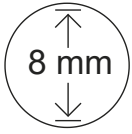

כיריים גז

מקצועי פלוס

כיריים גז 120 ס"מ נירוסטה 5 מבערים - כפולים

ועיטור סומק עליון Fry Top כיריים גז מנירוסטה 125 ס"מ עם מבער כפול, פלטת

קוד: HPT125FD

ועוד

צלחת טיגון בגודל מלא עם עובי של 8 מ"מ

כיריים עם תומכות מחבת מברזל יצוק

מ"מ 120 Ø מבער כפול 4.5

קילוואט / 0,37 קילוואט 4,5

מ"מ 70 Ø שני מבערים גדולים

קילוואט / 0,62 קילוואט 2 x 2,6

מ"מ 55 Ø שני מבערים קטנים

קילוואט / 0,4 קילוואט 2 x 1,8

גודל חור מובנה: 490×1140

מ"מ