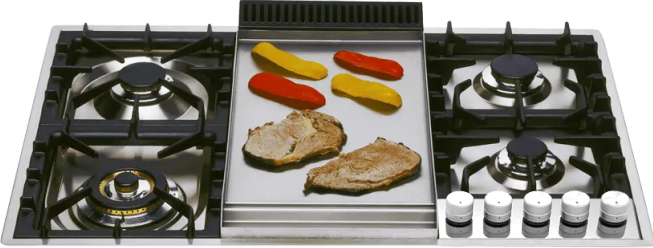

כיריים גז

מקצועי פלוס

כיריים גז סומק 90 ס"מ נירוסטה 4 מבערים ומטגנים עליון

ועיטור סומק עליון Fry Top כיריים גז מנירוסטה 90 ס"מ עם מבער כפול, פלטת

קוד: XLPT90FD

ועוד

 <p>צלחת טיגון בגודל מלא עם עובי של 8 מ"מ</p>	 <p>כיריים עם תומכות מחבת מברזל יצוק</p>
 <p>הפעלה משולבת על הכפתורים</p>	 <p>שסתום בטיחות</p>

צבעים

גוף

פלדת אל - חלד

סיים

מָשִׁי

מאפיינים כלליים

תומכי מחבת מברזל יצוק יציבים

הצתה חשמלית משולבת בכפתור

להבה מתכווננת באופן רציף ממינימום למקסימום

שסתום בטיחות

מפזר להבה עשוי פליז

צְרִיכָה

צלחת עליונה Fry סיר דגים

קילוואט / 1 קילוואט 3,1

מ"מ 120 Ø מבער כפול 4.5

קילוואט / 0,37 קילוואט 4,5