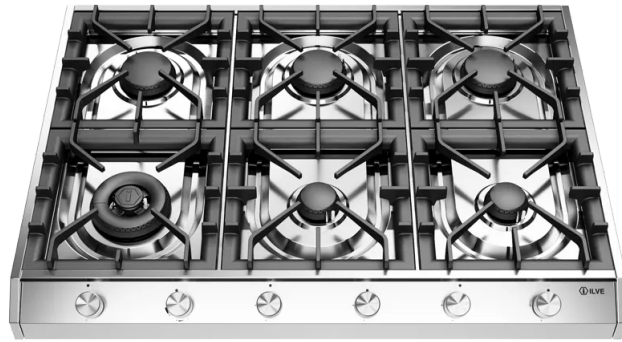

כיריים גז

מקצועי פלוס

כיריים גז עצמאיות 90 ס"מ 6 מבערים - כפולים

כיריים גז בנירוסטה ללא עמידה

קוד: HCP9656D

ועוד

כיריים עם תומכות מחבת מברזל יצוק

הפעלה משולבת על הכפתורים

שסתום בטיחות

מפזר להבות פליז בטיפול ננו-טכנולוגי נון-סטיק

מבערי גז כפולים בהספק של עד 5 קילוואט

צבעים

גוף

פלדת אל - חלד

סיים

מָשִׁי

מאפיינים כלליים

תומכי מחבת מברזל יצוק יציבים

הצתה חשמלית משולבת בכפתור

להבה מתכווננת באופן רציף ממינימום למקסימום

שסתום בטיחות

מפזר להבה עשוי פליז בטיפול ננו-טכנולוגי נון-סטיק

צְרִיכָה

מ"מ 120 Ø מבער כפול טבעתי 5 קילוואט