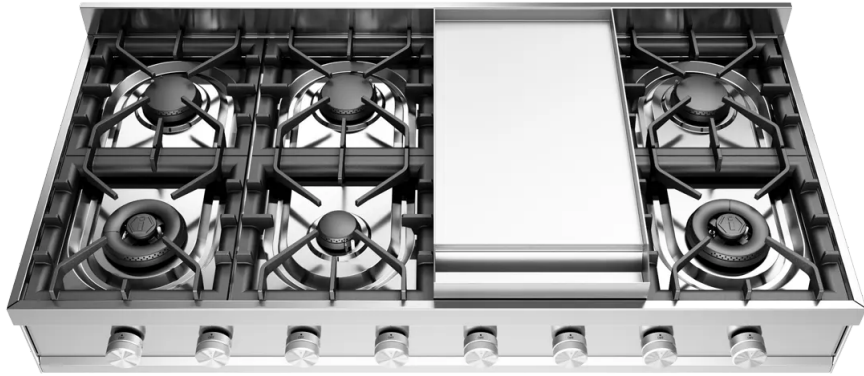

כיריים גז

מקצועי פלוס

כיריים גז עצמאיות 120 ס"מ 6 מ"מ מבערים ומטגנים עליון - כפול

כיריים גז בנירוסטה ללא עמידה

קוד: HCP120FD

ועוד

כיריים עם תומכות מחבת מברזל יצוק

הפעלה משולבת על הכפתורים

שסתום בטיחות

מפזר להבות פליז בטיפול ננו-טכנולוגי נון-סטיק

אופציונלי מבערי גז כפולים עם הספק של עד 5 קילוואט

צבעים

מאפיינים כלליים

תומכי מחבת מברזל יצוק יציבים

הצתה חשמלית משולבת בכפתור

להבה מתכווננת באופן רציף ממינימום למקסימום

שסתום בטיחות

מפזר להבה עשוי פליז בטיפול ננו-טכנולוגי נון-סטיק

צְרִיכָה

מ"מ 120 Ø מבער טבעת כפול

קילוואט / 1,7 קילוואט 4,2

מ"מ 120 Ø מבער כפול טבעתי 5 קילוואט

קילוואט / 0,3 קילוואט 5,0

מ"מ 60 Ø + מ"מ 70 Ø פלטה עליונה Fry מבער כפול