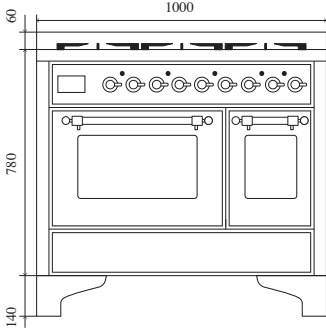

צָרִיכָה

ס"מ 60 OV 60 E3 TFT S תנור אלקטרוני

קלט מקסימלי	קילוואט 2.45
גוף חימום חשמלי עליון	1000 W
גוף חימום חשמלי תחתון	1100 W
גריל חשמלי	2100 W
גוף חימום עגול	2100 W

ס"מ 30 OV 30 E3 TFT Four Statique electronique mini

קלט מקסימלי	קילוואט 2.4
גוף חימום חשמלי עליון	800 W
גוף חימום חשמלי תחתון	800 W
גריל חשמלי	1500 W

כיריים

מ"מ 145 אזור אינדוקציה Ø	קילוואט 1.4
מ"מ 180 אזור אינדוקציה Ø	קילוואט 1.85
מ"מ 210 אזור אינדוקציה Ø	קילוואט 2.3
אינדוקציה דו-אזורית	קילוואט / 3,7 קילוואט 2 x 1,85
קופה דה פאו	קילוואט / 0,6 קילוואט 3,0
מ"מ 120 מבער כפול טבעתי 5 קילוואט Ø	קילוואט / 0,3 קילוואט 5,0
מ"מ 120 מבער טבעתי כפול Ø	קילוואט / 1,7 קילוואט 4,2
מ"מ 60 + מ"מ 70 פלטה עליונה Fry מבער כפול	קילוואט / 0,62 קילוואט + 1,8 קילוואט / 0,4 קילוואט 3
מ"מ 90 מבער גדול Ø	קילוואט / 0,6 קילוואט 3

מידות

הגדר וראה את הכיריים במטבח שלך, הודות
למציאות רבודה.

פתח את הדף הזה בטלפון הנייד או בטאבלט שלך. השתמש בכרום
באייפון או באייפד XRViewer במכשיר האנדרואיד שלך או הורד את