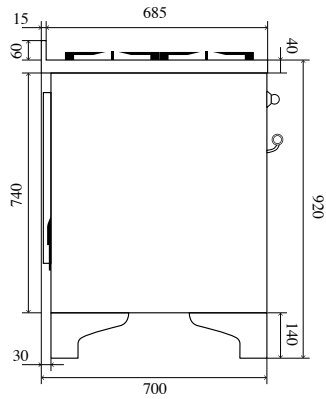

צָרִיכָה

ס"מ 60 OV 60 E3 TFT S תנור אלקטרוני

קלט מקסימלי	קילוואט 2.45
גוף חימום חשמלי עליון	1000 W
גוף חימום חשמלי תחתון	1100 W
גריל חשמלי	2100 W
גוף חימום עגול	2100 W

ס"מ 30 OV 30 E3 TFT Four Statique electronique mini

קלט מקסימלי	קילוואט 2.4
גוף חימום חשמלי עליון	800 W
גוף חימום חשמלי תחתון	800 W
גריל חשמלי	1500 W

כיריים

מ"מ 145 אזור אינדוקציה Ø	קילוואט 1.4
מ"מ 180 אזור אינדוקציה Ø	קילוואט 1.85
מ"מ 210 אזור אינדוקציה Ø	קילוואט 2.3
אינדוקציה דו-אזורית	קילוואט / 3,7 קילוואט 2 x 1,85
קופה דה פאו	קילוואט / 0,6 קילוואט 3,0
מ"מ 120 מבער כפול טבעתי 5 קילוואט Ø	קילוואט / 0,3 קילוואט 5,0
מ"מ 120 מבער טבעתי כפול Ø	קילוואט / 1,7 קילוואט 4,2
מ"מ 60 + מ"מ 70 פלטה עליונה Fry מבער כפול	קילוואט / 0,62 קילוואט + 1,8 קילוואט / 0,4 קילוואט 3
מ"מ 90 מבער גדול Ø	קילוואט / 0,6 קילוואט 3

מידות

הגדר וראה את הכיריים במטבח שלך, הודות
למציאות רבודה.

פתח את הדף הזה בטלפון הנייד או בטאבלט שלך. השתמש בכרום
באייפון או באייפד XRViewer במכשיר האנדרואיד שלך או הורד את