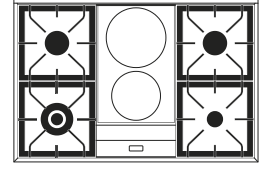

דלת קרה עם זכוכית משולשת

דלת ומגירה עם מערכת סגירה רכה

צבעים

תנורים

כיריים

מבערים 6

Fry-Top

סיר דגים

אזורי אינדוקציה 2

השקָאה

פונקציות

צ'ריכה

ס"מ 60 OV 60 E3 תנור אלקטרוני

קלט מקסימלי	קילוואט 2.45
גוף חימום חשמלי עליון	1000 W
גוף חימום חשמלי תחתון	1100 W
גריל חשמלי	2100 W
גוף חימום עגול	2100 W

ס"מ תנור אלקטרוני מיני סטטי 30 OV 30 E3